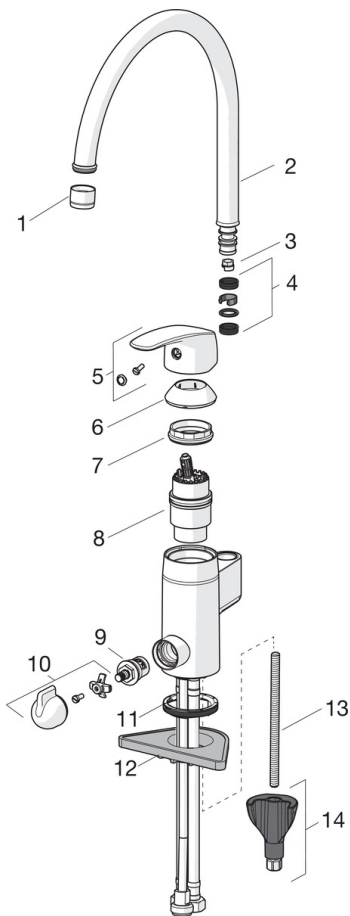

F = fleksible slanger

- Kitchen
- Ettgreps, Avstengning til oppvaskmaskin
- Benkmontert
- Forkrommet
- Svingbar tut, Svingbar med begrensning
- Mekanisk avstengningsventil for eksternt utstyr
- Ettgrepshendel, Varmt/kaldt symbol
- Temperatur- og mengdebegrensere
- Ø 40 mm kassett
- Fleksible slanger
- 3S Installasjon

### Tekniske egenskaper

Varmtvannsforsyning	<b>max. +80°C</b>
Arbeidstrykk	<b>50 - 1000 kPa</b>
Tilkoblingsstørrelse	<b>G3/8</b>
Projeksjon	<b>178 mm</b>
Materiale	<b>brass</b>

## SP1039F

Navn	Kode	NRF
01 Strålesamler, M22x1	232201	4204421
02 Tut komplett	159695V	4204219
03 Begrenser for svingbar tut, 120°	159670/10	4204579
03 Begrenser for svingbar tut, 60°/0°	159667/10	4204578
03 Begrenser for svingbar tut, 60°/0°	159667V	4202941
04 O-ring sett	159499	4204476
05 Hendel	602502V	4205212
06 Dekkring	602589V	4205222
07 Festemutter for kassett	158726	4204528
08 Kasset	158890	4204627
09 Keramisk overdel, G1/2	602600V	4205223
10 Ratt for vaskemaskinkran	1005697V	4205358
11 Underlagsskive	601971V	4205098
12 Støtteplate, 100x60mm	158825	4204534
13 Pinneskrue, M8x1, L=130	1000780V	4205235
14 Kranfeste komplett	602610V	4205225