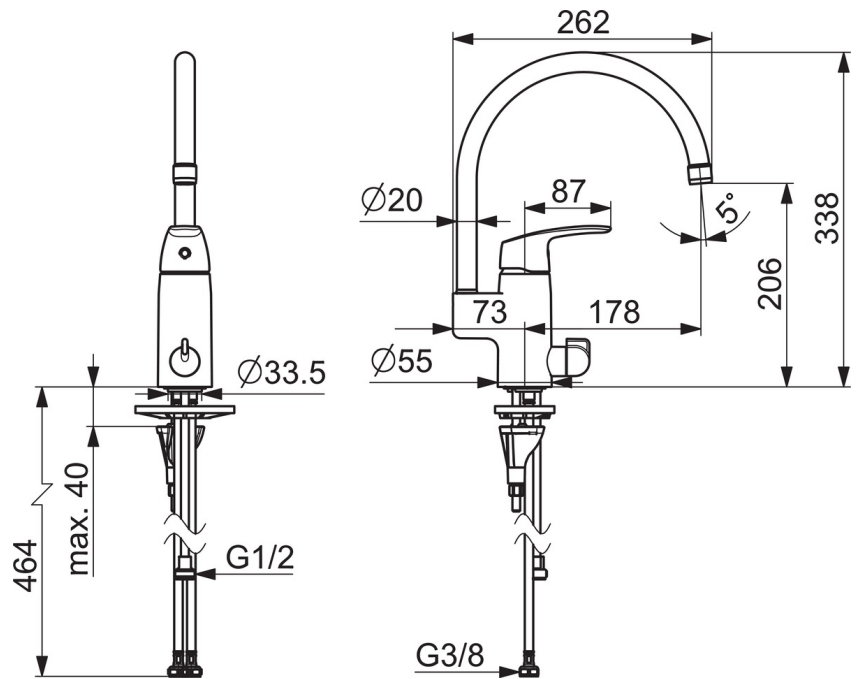

Reserve deler

SP1039F

Navn	Kode	NRF
01 Strålesamler, M22x1	232201	4204421
02 Tut komplett	159695V	4204219
03 Begrenser for svingbar tut, 120°	159670/10	4204579
03 Begrenser for svingbar tut, 60°/0°	159667/10	4204578
03 Begrenser for svingbar tut, 60°/0°	159667V	4202941
04 O-ring sett	159499	4204476
05 Hendel	602502V	4205212
06 Dekkring	602589V	4205222
07 Festemutter for kassett	158726	4204528
08 Kasset	158890	4204627
09 Keramisk overdel, G1/2	602600V	4205223
10 Ratt for vaskemaskinkran	1005697V	4205358
11 Underlagsskive	601971V	4205098
12 Støtteplate, 100x60mm	158825	4204534
13 Pinneskrue, M8x1, L=130	1000780V	4205235
14 Kranfeste komplett	602610V	4205225