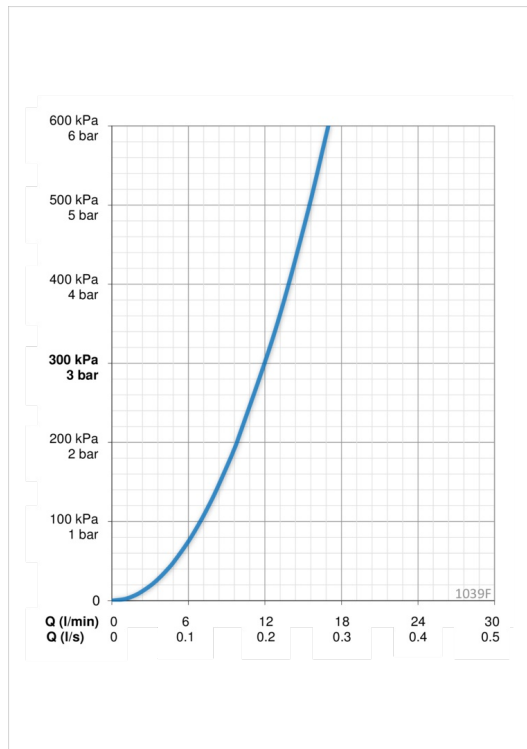

EAN: 6414150078958
NRF: 4200416
static.oras.com/1039F

Kjøkkenkran med høy svingbar tut og keramisk avstengning for oppvaskmaskin (ON/OFF). Tutens svingradius er fabrikkinnstilt til 120° (kan begrenses til 0° eller 60°). Det er også innebygd alternative begrensninger for vanntemperatur og maksimal vannmengde.

F = fleksible slanger

- Kitchen
- Ettgreps, Avstengning til oppvaskmaskin
- Benkmontert
- Forkrommet
- Svingbar tut, Svingbar med begrensning
- Mekanisk avstengningsventil for eksternt utstyr
- Ettgrepshendel, Varmt/kaldt symbol
- Temperatur- og mengdebegrensere
- Ø 40 mm kassett
- Fleksible slanger
- 3S Installasjon

Teknisk data

Flow attributter

Vannmengde ved 300 kPa	0.2 l/s
Trykktap (0.2 l/s)	290 kPa

Tekniske egenskaper

Varmtvannsforsyning	max. +80°C
Arbeidstrykk	50 - 1000 kPa
Tilkoblingsstørrelse	G3/8
Projeksjon	178 mm
Materiale	brass

Bestemmelser

EN Standard	EN 817
Støyklasse	I (ISO 3822)

Typegodkjennelse

KIWA SE	1491