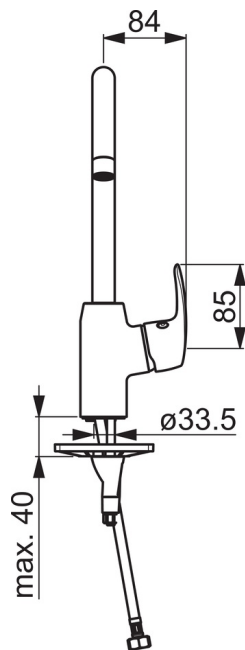

Reserve deler

SP1028F

Navn	Kode	NRF
01 Strålesamler, STD M22x1 CC A	1001070V	4205247
02 Høy tut, L=208	1001058V	4205343
03 Begrenser for svingbar tut, 60°/0°	159667/10	4204578
03 Begrenser for svingbar tut, 120°	159670/10	4204579
04 Tetningsringer for tut	198287V	4204903
05 Kasset	158890	4204627
06 Festemutter for kasset	158726	4204528
07 Dekkring	602503V	4205213
08 Hendel	602502V	4205212
09 Underlagsskive	601971V	4205098
10 Støtteplate, 100x60mm	158825	4204534
11 Pinneskrue, M8x1, L=130	1000780V	4205235
12 Kranfeste komplett	602610V	4205225