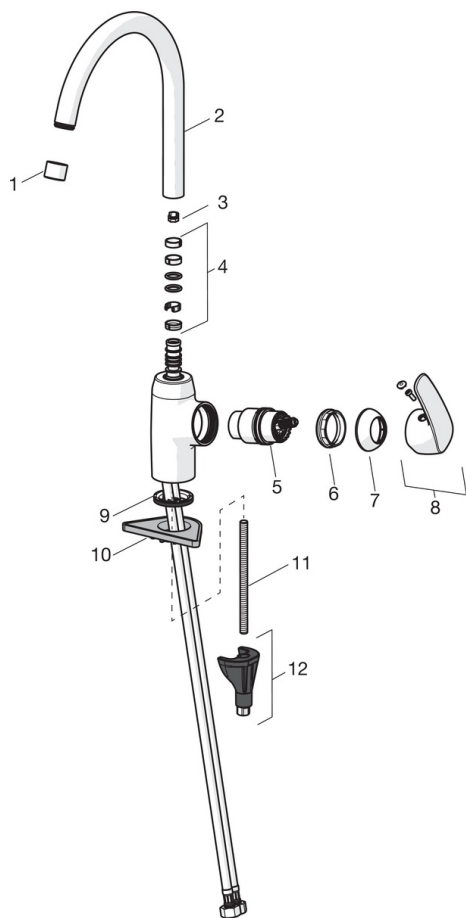

Reserve deler

SP1028F

Navn	Kode	NRF
01 Strålesamler, STD M22x1 CC A	1001070V	4205247
02 Høy tut, L=208	1001058V	4205343
03 Begrenser for svingbar tut, 60°/0°	159667/10	4204578
03 Begrenser for svingbar tut, 120°	159670/10	4204579
04 Tetningsringer for tut	198287V	4204903
05 Kasset	158890	4204627
06 Festemutter for kasset	158726	4204528
07 Dekkring	602503V	4205213
08 Hendel	602502V	4205212
09 Underlagsskive	601971V	4205098
10 Støtteplate, 100x60mm	158825	4204534
11 Pinneskrue, M8x1, L=130	1000780V	4205235
12 Kranfeste komplett	602610V	4205225