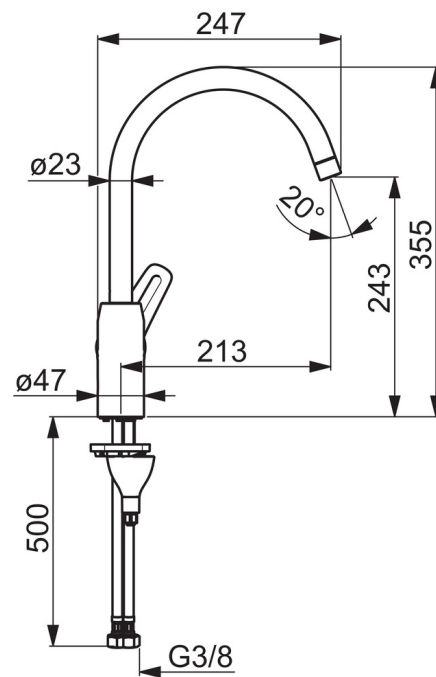

Reserve deler

SP1028F

Navn	Kode	NRF
01 Strålesamler, STD M22x1 CC A	1001070V	4205247
02 Høy tut, L=208	1001058V	4205343
03 Begrenser for svingbar tut, 60°/0°	159667/10	4204578
03 Begrenser for svingbar tut, 120°	159670/10	4204579
04 Tetningsringer for tut	198287V	4204903
05 Kasset	158890	4204627
06 Festemutter for kasset	158726	4204528
07 Dekkring	602503V	4205213
08 Hendel	602502V	4205212
09 Underlagsskive	601971V	4205098
10 Støtteplate, 100x60mm	158825	4204534
11 Pinneskrue, M8x1, L=130	1000780V	4205235
12 Kranfeste komplett	602610V	4205225