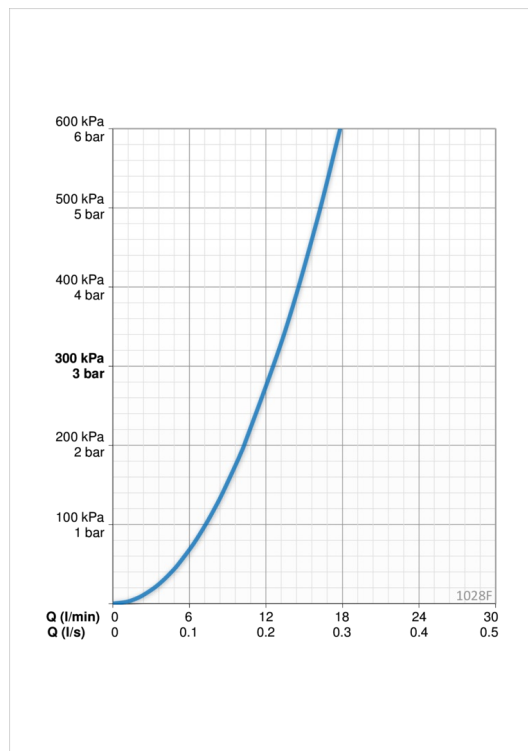

Typegodkjennelse

STF Sertifikat	EUFI-RTH-00090-17
KIWA SE	1491